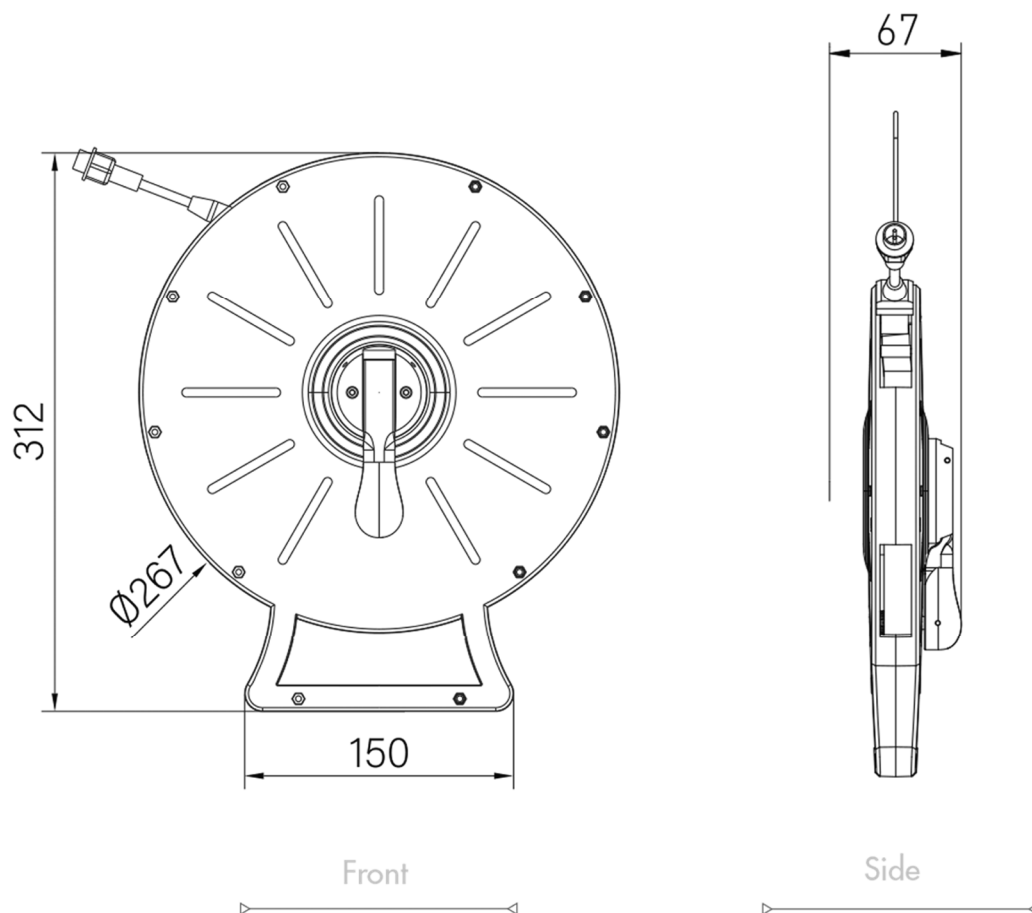

Produktinformationen

Ein großartiges Werkzeug für alle Handwerker! 10 m leistungsstarker LED-Streifen, der einfach aus der Rolle gezogen und direkt in die Steckdose gesteckt wird. Perfekt, wenn Licht aus mehreren Winkeln benötigt wird. Die ultraflexible LED-Leiste kann überall angebracht oder platziert werden. Mit insgesamt 7.000 Lumen haben Sie mehr als genug Licht für die meisten Aufgaben. Die Rolle liegt gut in der Hand und nimmt nur wenig Platz in Anspruch.

Specifications

Spannung	220-240 V
Länge	10 m
IP Klasse	IP65
Leistung	80 W – 8 W/m
Farbtemperatur	4000 K
Abstrahlwinkel	120°
Helligkeit	700 lm/m
LED Typ, Menge	SMD2835, 70 LED/m
Arbeitstemperatur	-20° to +50°C
Lebensdauer	50.000 h (L70)
Dimmbar	Ja
Produktgröße	312 x 267 x 50 mm
Nettogewicht / Bruttogewicht	1,3 / 1,9 kg
Garantie	3 Jahre
Zertifikat	CE

Multiflex

10 m LED-Streifen

Art.-Nr.: 156170

EAN: 7090049800054

DE

Technische Spezifikationen

Technische Änderungen vorbehalten